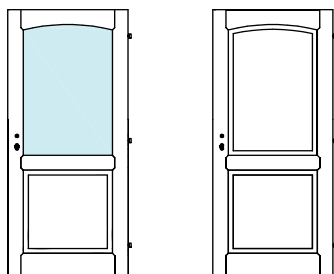

RUSTIK

KLASIK

ELEGANT

HARMONIE

VARIANT

MODERN

Kování

- kliky, štítky dle aktuální nabídky
- závěsy v různých barvách
- větrací mřížky

Standardní provedení

- materiál – smrk

Dveře

- lepené sendvičové hranoly
- konstrukce – celomasivní rámová
- výplň – třívrstvá deska
- zámek, závěsy
- sklo – čiré, ornamentální, kalené, pískované vzory, vitráže

PROVEDENÍ DVEŘÍ

- otočné
- jednokřídlé, dvoukřídlé
- posuvné na stěnu
- skládací
- posuvné do pouzdra Eclisse
- prosklené stěny

Sendvičové hranoly
= tvarová stálost

Váš prodejce:

vnitřní dřevěné
dveře z masivu
se zárubněmi