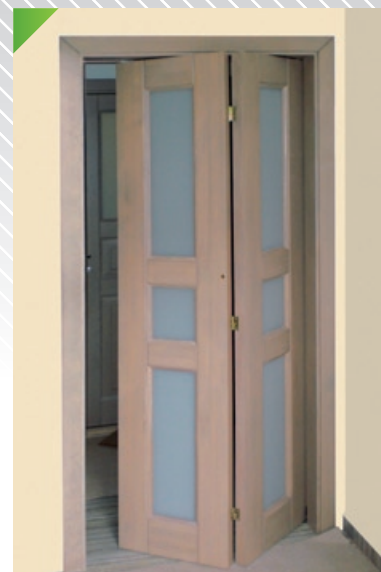

Standardní provedení

- materiál – smrk

Dveře

- lepené sendvičové hranoly
- konstrukce – celomasivní rámová
- výplň – třívrstvá deska
- zámek, závěsy
- sklo – čiré, ornamentální, kalené, pískované vzory, vitráže

PROVEDENÍ DVEŘÍ

- otočné
- jednokřídlé, dvoukřídlé
- posuvné na stěnu
- skládací
- posuvné do pouzdra Eclisse
- prosklené stěny

Sendvičové hranoly
= tvarová stálost

Váš prodejce:

vnitřní dřevěné
dveře z masivu
se zárubněmi