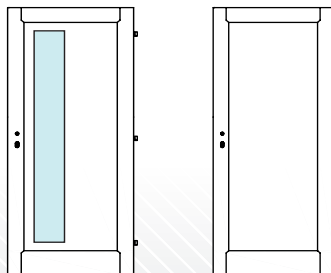

RUSTIK

KLASIK

ELEGANT

HARMONIE

VARIANT

MODERN

Kování

- kliky, štítky dle aktuální nabídky
- závěsy v různých barvách
- větrací mřížky

Standardní provedení

- materiál – smrk

Dveře

- lepené sendvičové hranoly
- konstrukce – celomasivní rámová
- výplň – třívrstvá deska
- zámek, závěsy
- sklo – čiré, ornamentální, kalené, pískované vzory, vitráže

PROVEDENÍ DVEŘÍ

- otočné
- jednokřídlé, dvoukřídlé
- posuvné na stěnu
- skládací
- posuvné do pouzdra Eclisse
- prosklené stěny

Sendvičové hranoly
= tvarová stálost

Váš prodejce:

vnitřní dřevěné
dveře z masivu
se zárubněmi