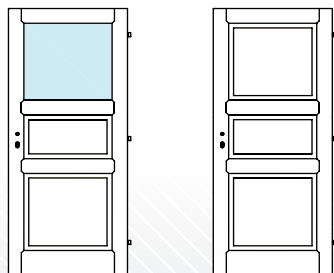

RUSTIK

KLASIK

ELEGANT

HARMONIE

VARIANT

MODERN

Kování

- kliky, štítky dle aktuální nabídky
- závěsy v různých barvách
- větrací mřížky

Standardní provedení

- materiál – smrk

Dveře

- lepené sendvičové hranoly
- konstrukce – celomasivní rámová
- výplň – třívrstvá deska
- zámek, závěsy
- sklo – čiré, ornamentální, kalené, pískované vzory, vitráže

PROVEDENÍ DVEŘÍ

- otočné
- jednokřídlé, dvoukřídlé
- posuvné na stěnu
- skládací
- posuvné do pouzdra Eclisse
- prosklené stěny

Sendvičové hranoly
= tvarová stálost

Váš prodejce:

vnitřní dřevěné
dveře z masivu
se zárubněmi