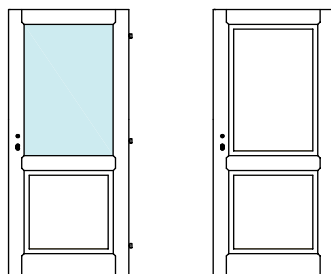

RUSTIK

KLASIK

ELEGANT

HARMONIE

VARIANT

MODERN

Kování

- kliky, štítky dle aktuální nabídky
- závěsy v různých barvách
- větrací mřížky

Standardní provedení

- materiál – smrk

Dveře

- lepené sendvičové hranoly
- konstrukce – celomasivní rámová
- výplň – třívrstvá deska
- zámek, závěsy
- sklo – čiré, ornamentální, kalené, pískované vzory, vitráže

PROVEDENÍ DVEŘÍ

- otočné
- jednokřídlé, dvoukřídlé
- posuvné na stěnu
- skládací
- posuvné do pouzdra Eclisse
- prosklené stěny

Sendvičové hranoly
= tvarová stálost

Váš prodejce:

vnitřní dřevěné
dveře z masivu
se zárubněmi