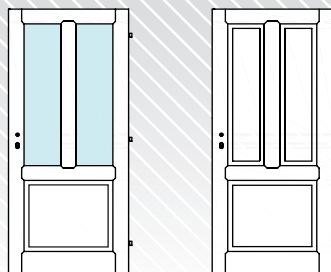

RUSTIK

KLASIK

ELEGANT

HARMONIE

VARIANT

MODERN

Kování

- kliky, štítky dle aktuální nabídky
- závěsy v různých barvách
- větrací mřížky

Standardní provedení

- materiál – smrk

Dveře

- lepené sendvičové hranoly
- konstrukce – celomasivní rámová
- výplň – třívrstvá deska
- zámek, závěsy
- sklo – čiré, ornamentální, kalené, pískované vzory, vitráže

PROVEDENÍ DVEŘÍ

- otočné
- jednokřídlé, dvoukřídlé
- posuvné na stěnu
- skládací
- posuvné do pouzdra Eclisse
- prosklené stěny

Sendvičové hranoly
= tvarová stálost

Váš prodejce:

vnitřní dřevěné
dveře z masivu
se zárubněmi